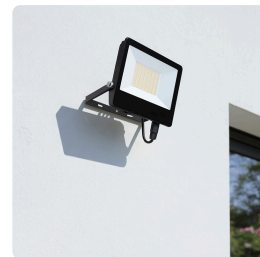

WM-50W-T

LED REFLEKTOR TOP, 50W, MAX. 6500LM, 3CCT, VOLITENÝ VÝKON 100/60%, IP65, RYCHLOKONEKTOR

EAN: 8592718044312

POČET KUSŮ V BALENÍ: 20

ZÁRUKA: 33 MĚSÍCŮ

Solight LED reflektor TOP, 50W, max. 6500lm, 3CCT, volitený výkon 100/60%, IP65, rychlokonektor

LED reflektor TOP pro flexibilní osvětlení exteriéru

Výkonný LED reflektor řady TOP je ideální volbou pro efektivní a úsporné osvětlení venkovních prostor. Díky možnosti nastavení výkonu na 100 % nebo 60 % (50 W / 30 W) a světelného toku až 6500 lm si snadno přizpůsobíte intenzitu světla podle aktuálních potřeb. Reflektor nabízí také volbu teploty světla v rozsahu 3000 K, 4000 K a 5000 K, což umožňuje zvolit teplou, neutrální nebo studenou bílou atmosféru. Praktický vestavěný přepínač a voděodolný konektor zajišťují rychlou a bezpečnou montáž i v náročných podmínkách.

Odolnost, dlouhá životnost a snadná instalace

Reflektor je vyroben z kvalitního hliníku v elegantní černé barvě a díky krytí IP65 je chráněn proti stříkající vodě, což z něj činí spolehlivé řešení pro venkovní použití. Široký světelný kužel 120° a vysoký index podání barev CRI > 80 zaručují rovnoměrné a přirozené osvětlení. S životností LED až 25 000 hodin, provozní teplotou od -20 °C do +50 °C a kompaktními rozměry 192 x 146 x 30 mm je tento reflektor vhodný pro různé aplikace, od osvětlení zahrad až po průmyslové areály.

- výkonný LED reflektor řady TOP s nastavitelným výkonem a teplotou světla a praktickým konektorem pro rychlou montáž
- možnost nastavení výkonu na 100 % / 60 % (50 W a 6500 lm / 30 W a 3900 lm)
- nastavení chromatičnosti (teploty světla) pomocí vestavěného přepínače v rozsahu 3000 K / 4000 K / 5000 K
- světelný zdroj: max. 50 W SMD LED
- světelný tok: 6500 lm
- teplota chromatičnosti: 3000 K / 4000 K / 5000 K (teplá, neutrální, studená bílá)
- životnost LED: 25 000 hodin
- krytí: IP65 (ochrana proti stříkající vodě, vhodné pro venkovní použití)
- voděodolný konektor k propojení přívodu elektřiny