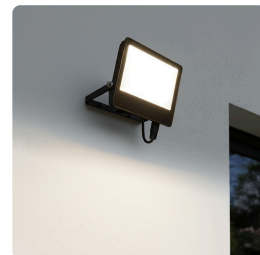

WM-50W-T

LED REFLEKTOR TOP, 50W, MAX. 6500LM, 3CCT, VOLITENÝ VÝKON 100/60%, IP65, RYCHLOKONEKTOR

EAN: 8592718044312

POČET KUSŮ V BALENÍ: 20

ZÁRUKA: 33 MĚSÍCŮ

Solight LED reflektor TOP, 50W, max. 6500lm, 3CCT, volitený výkon 100/60%, IP65, rychlokonektor

LED reflektor TOP pro flexibilní osvětlení exteriéru

Výkonný LED reflektor řady TOP je ideální volbou pro efektivní a úsporné osvětlení venkovních prostor. Díky možnosti nastavení výkonu na 100 % nebo 60 % (50 W / 30 W) a světelného toku až 6500 lm si snadno přizpůsobíte intenzitu světla podle aktuálních potřeb. Reflektor nabízí také volbu teploty světla v rozsahu 3000 K, 4000 K a 5000 K, což umožňuje zvolit teplou, neutrální nebo studenou bílou atmosféru. Praktický vestavěný přepínač a voděodolný konektor zajišťují rychlou a bezpečnou montáž i v náročných podmínkách.

Odolnost, dlouhá životnost a snadná instalace

Reflektor je vyroben z kvalitního hliníku v elegantní černé barvě a díky krytí IP65 je chráněn proti stříkající vodě, což z něj činí spolehlivé řešení pro venkovní použití. Široký světelný kužel 120° a vysoký index podání barev CRI > 80 zaručují rovnoměrné a přirozené osvětlení. S životností LED až 25 000 hodin, provozní teplotou od -20 °C do +50 °C a kompaktními rozměry 192 x 146 x 30 mm je tento reflektor vhodný pro různé aplikace, od osvětlení zahrad až po průmyslové areály.

- výkonný LED reflektor řady TOP s nastavitelným výkonem a teplotou světla a praktickým konektorem pro rychlou montáž
- možnost nastavení výkonu na 100 % / 60 % (50 W a 6500 lm / 30 W a 3900 lm)
- nastavení chromatičnosti (teploty světla) pomocí vestavěného přepínače v rozsahu 3000 K / 4000 K / 5000 K
- světelný zdroj: max. 50 W SMD LED
- světelný tok: 6500 lm
- teplota chromatičnosti: 3000 K / 4000 K / 5000 K (teplá, neutrální, studená bílá)
- životnost LED: 25 000 hodin
- krytí: IP65 (ochrana proti stříkající vodě, vhodné pro venkovní použití)
- voděodolný konektor k propojení přívodu elektřiny